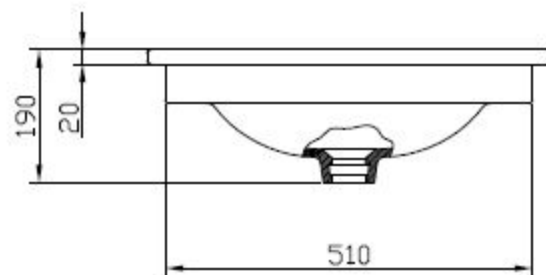

SÉRIE: NEXO
DESCRIÇÃO: LAVATÓRIO EMBUTIR POR BAIXO
CÓDIGO: NXLE1
REVISÃO: -

Sanitana

Os produtos apresentados seguem especificações técnicas internas da Sanitana SA.
As dimensões são meramente indicativas. Reservamos o direito de fazer alterações técnicas que permitam melhorar a funcionalidade dos nossos produtos sem aviso prévio.
The presented products follow technical specifications from Sanitana SA.
The dimensions on the pieces are merely a reference. We reserve the right to introduce technical improvements in our products without previous advice.