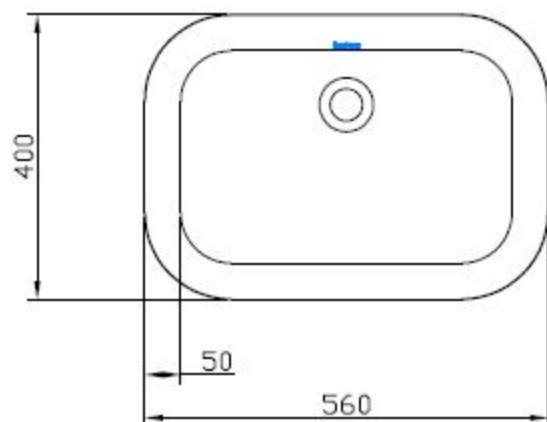

SÉRIE: NEXO
DESCRIÇÃO: LAVATÓRIO EMBUTIR POR BAIXO
CÓDIGO: NXLE1
REVISÃO: -

Sanitana

Os produtos apresentados seguem especificações técnicas internas da Sanitana SA.
As dimensões são meramente indicativas. Reservamos o direito de fazer alterações técnicas que permitam melhorar a funcionalidade dos nossos produtos sem aviso prévio.
The presented products follow technical specifications from Sanitana SA.
The dimensions on the pieces are merely a reference. We reserve the right to introduce technical improvements in our products without previous advice.