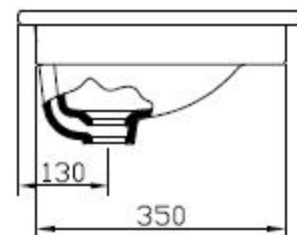

SÉRIE: NEXO
DESCRIÇÃO: LAVATÓRIO EMBUTIR POR BAIXO
CÓDIGO: NXLE1
REVISÃO: -

Sanitana

Os produtos apresentados seguem especificações técnicas internas da Sanitana SA.
As dimensões são meramente indicativas. Reservamos o direito de fazer alterações técnicas que permitam melhorar a funcionalidade dos nossos produtos sem aviso prévio.
The presented products follow technical specifications from Sanitana SA.
The dimensions on the pieces are merely a reference. We reserve the right to introduce technical improvements in our products without previous advice.